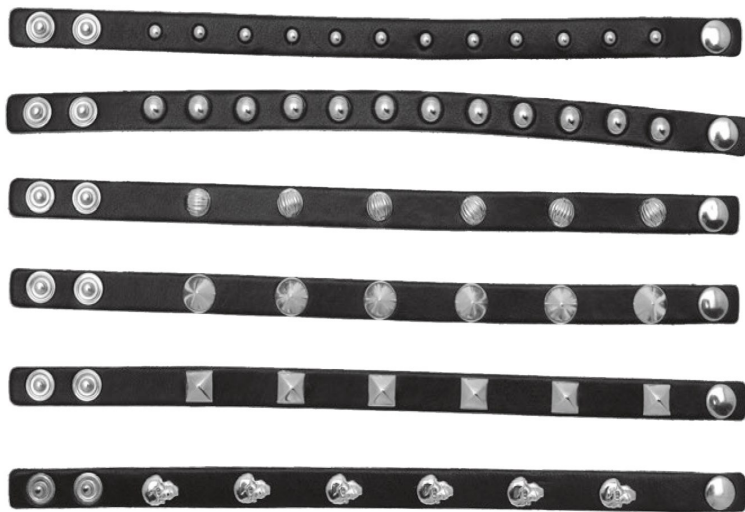

-1 nero

-2 marrone

335901-2 braccialetti x6 assortiti
marrone - lungh. ca. 21cm - u.v. 6pz

335902-.. braccialetti x6 assortiti
lunghezza ca. 41cm - u.v. 6pz

espositore braccialetti in ecopelle borchiati

335903-99 espositore x24 braccialetti
alt. 32cm - u.v. 1pz