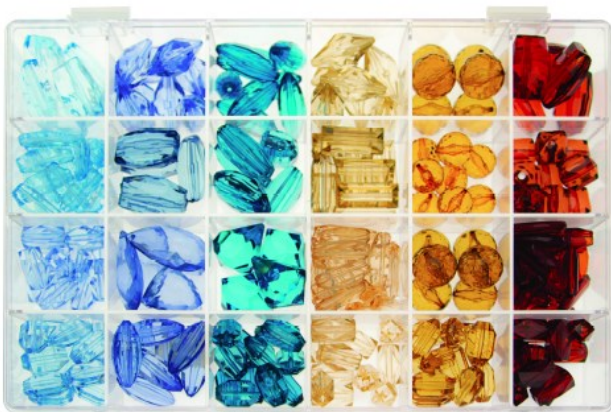

perle acriliche

740475-..

croce satinata con strass 30/25mm
u.v. 5pz

-4 rosa

-2 giallo

-5 lilla

-3 arancione

-6 verde

740388-..

perla con swarovski 10mm
u.v. 15pz

-2 giallo

740160-9995 VE = 1 St

Sortiment Acrylperlen | Assortimento perle acriliche | Assortiment acrylic pearls | Assortiment perles acrylique