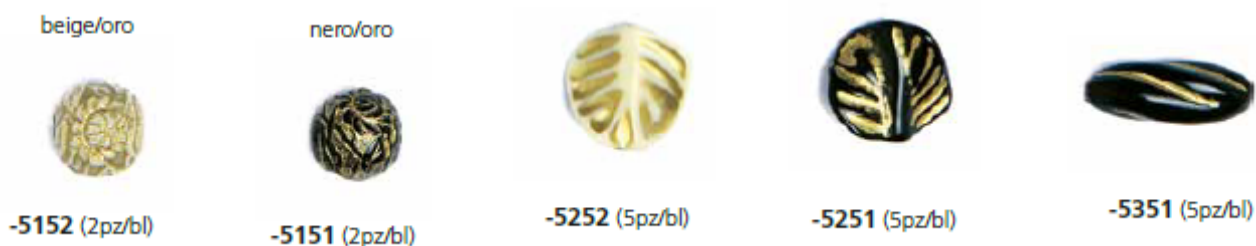

740240-.. perle e ciondoli "ResinArt" - u.v. 5 blister