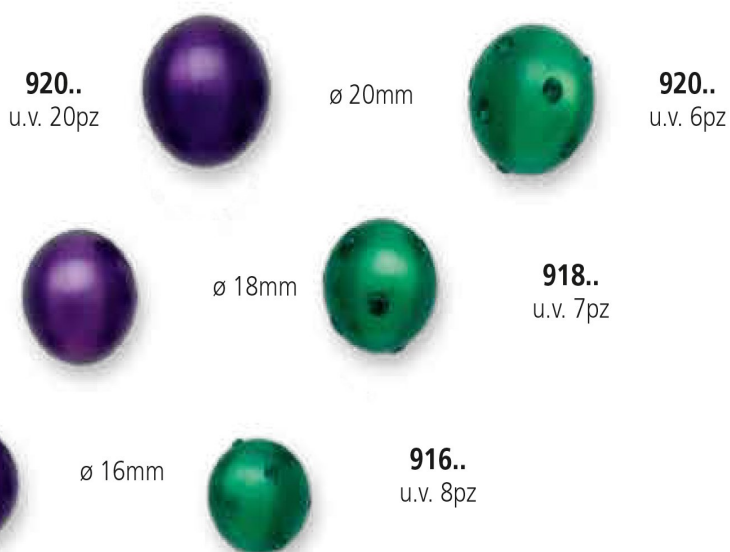

perle acriliche "Polaris Colors" lucide

740314-..

740315-..
con strass Swarovski