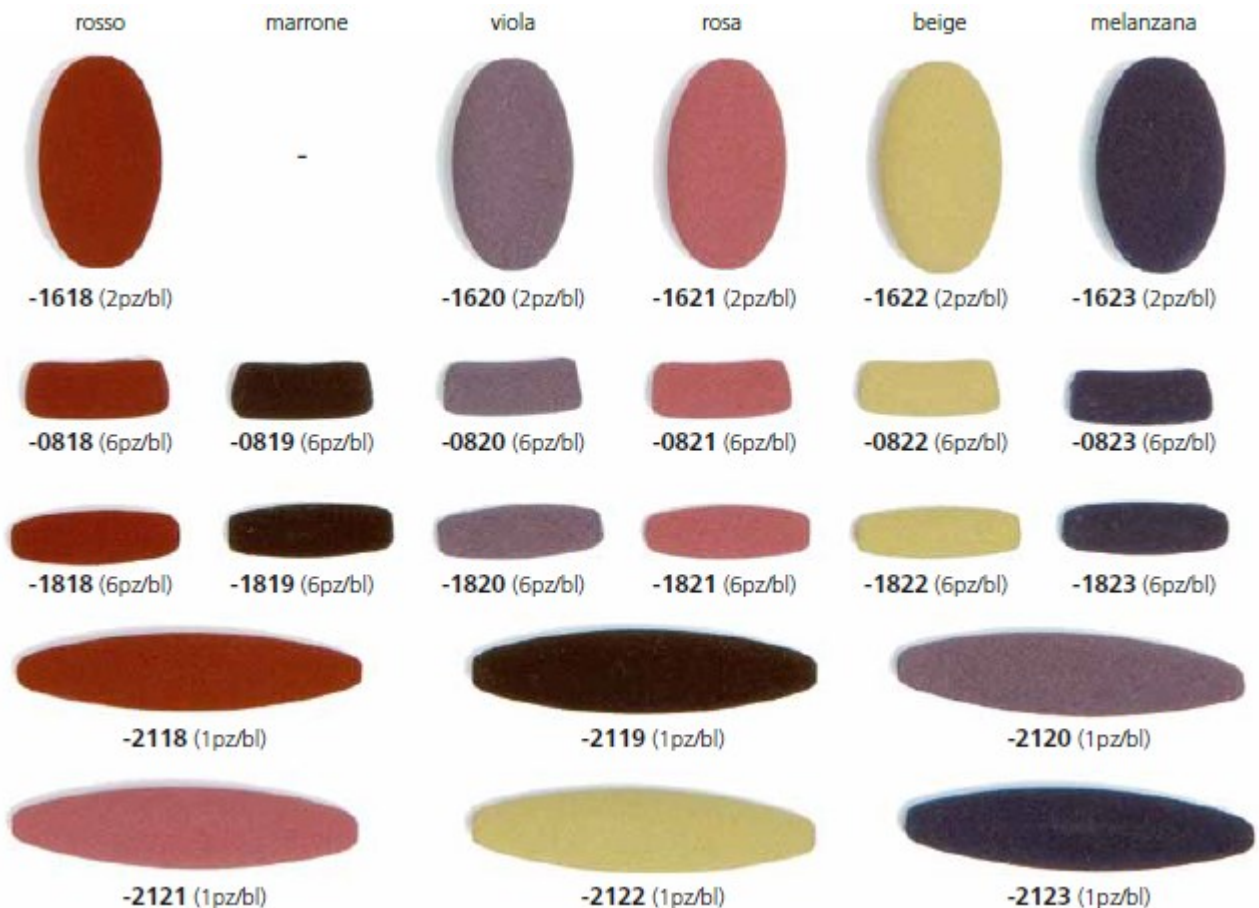

740240-.. perle "ResinArt" effetto vellutato - u.v. 5 blister