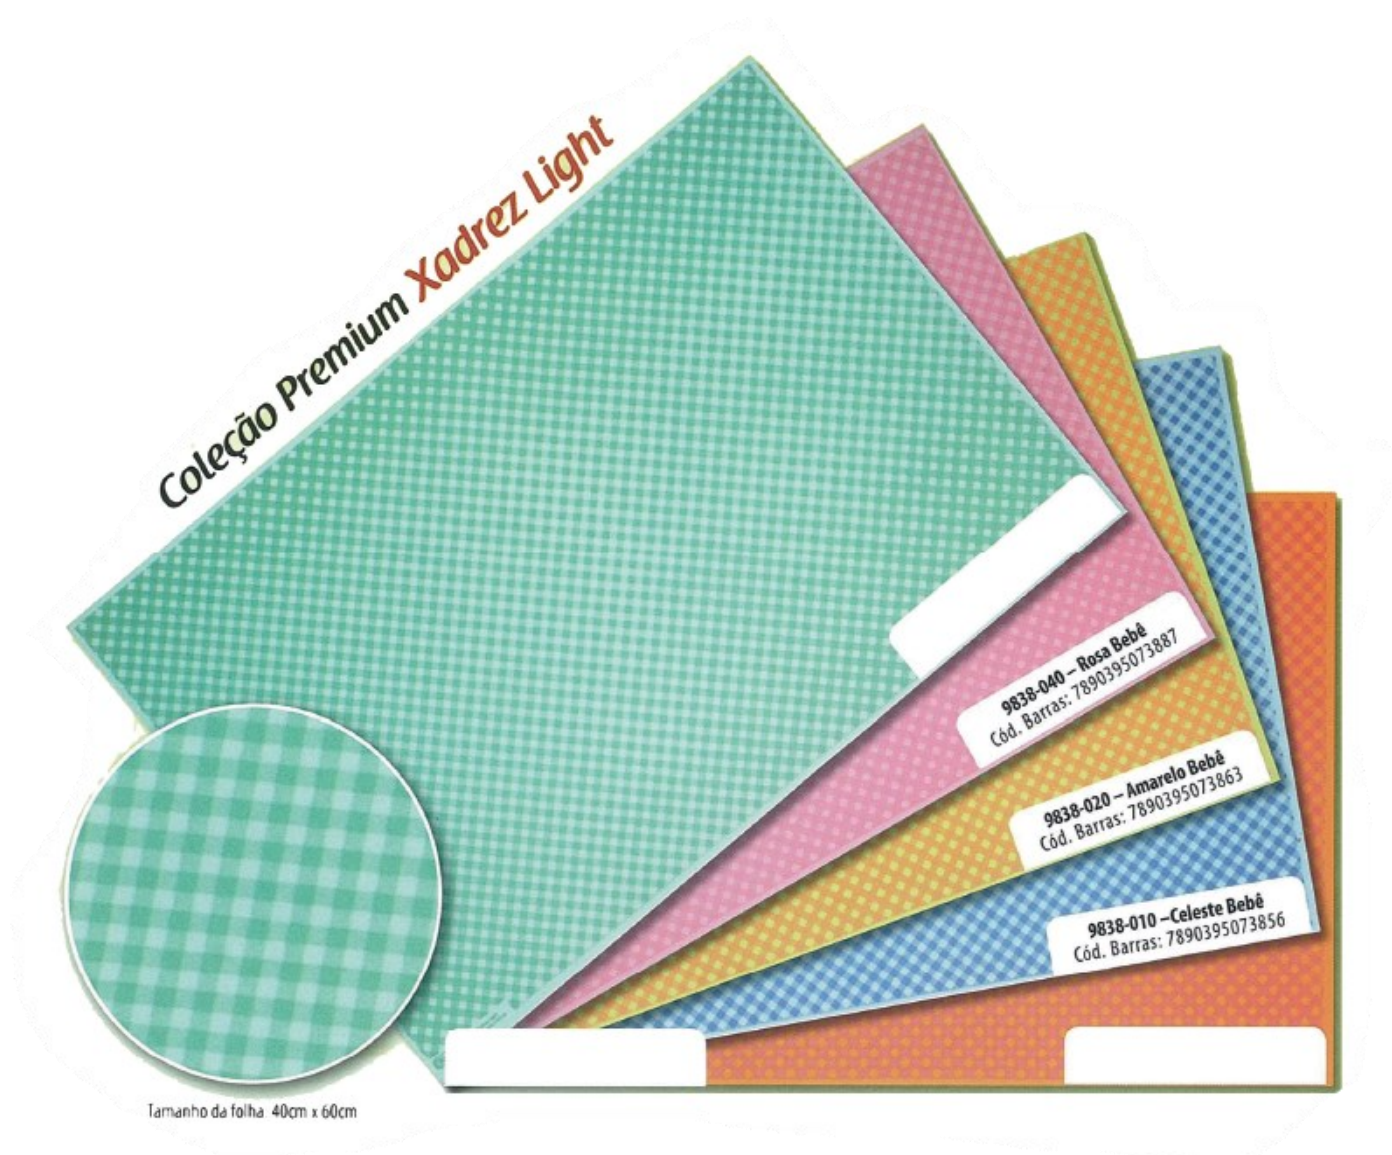

Achtung, vor jeden Artikelcode ist die
Nummer **72** zu setzen

(Beispiel: 0803-021 wird **720803-021**)