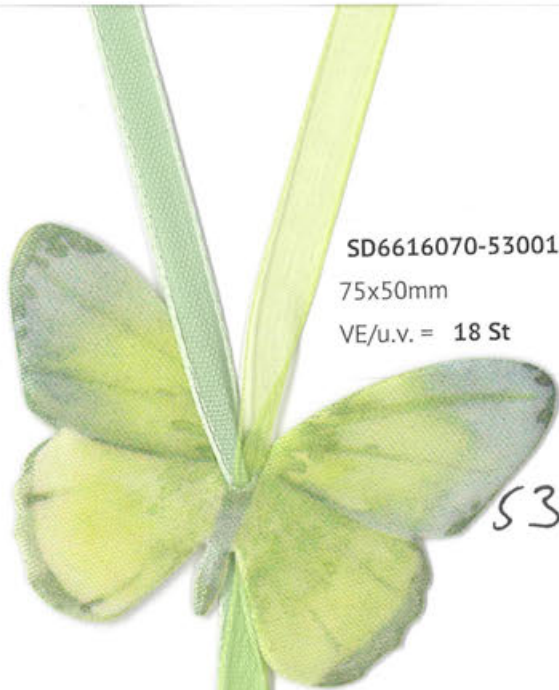

GOLDINA

Da Vinci
artfleur

SD6616070-530018
75x50mm
VE/u.v. = 18 St

53