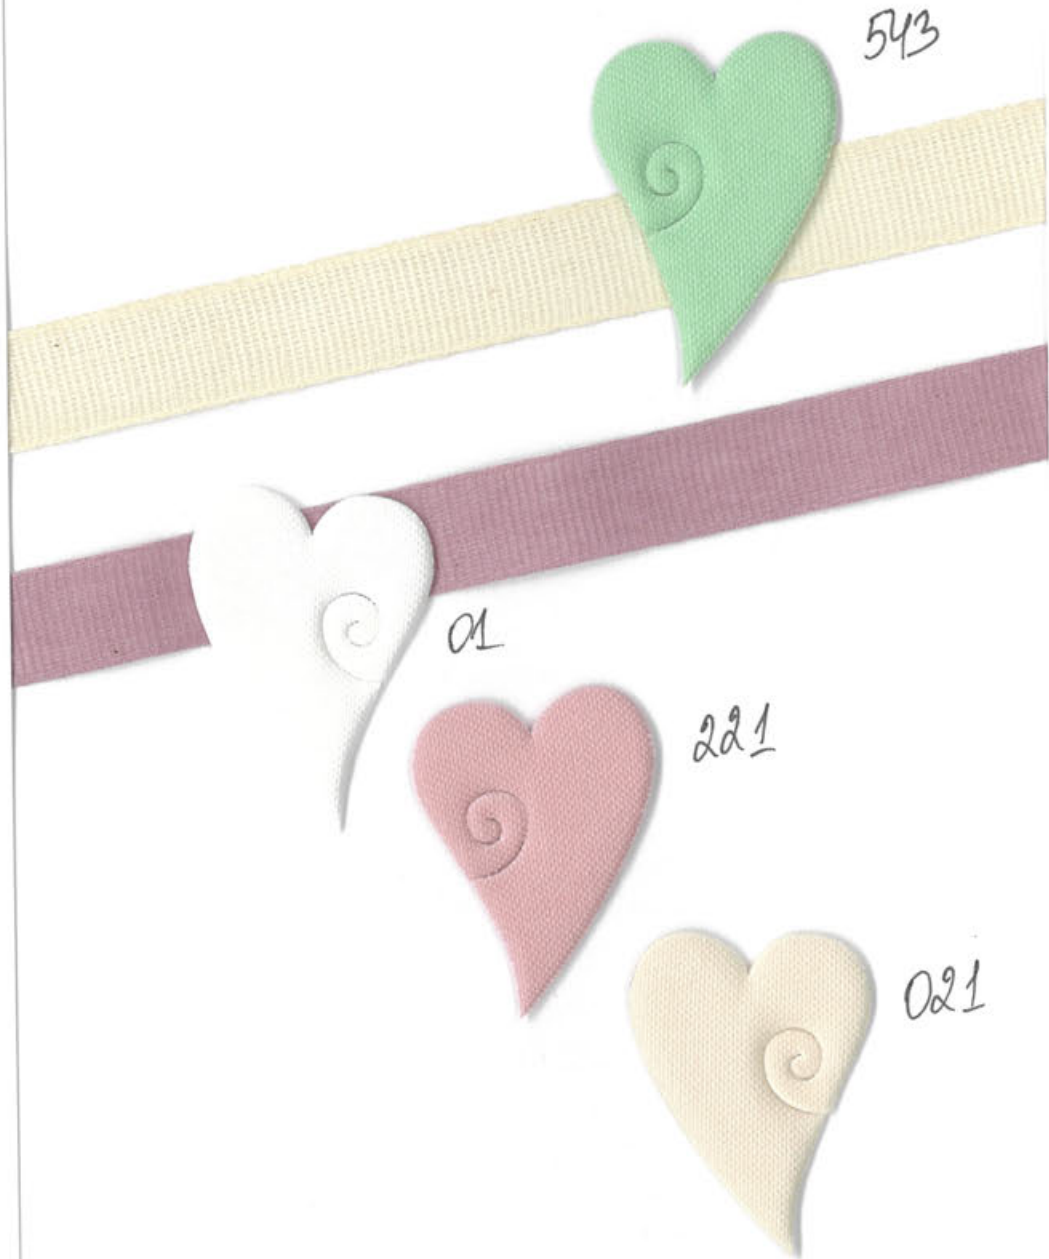

GOLDINA

Da Vinci
artfleur

S497 003

SD6628032-9000025

Ø 32mm

VE/u.v. = 25 St

Herzblatt

6628 032 900 0025

25 Stück bunt sortiert