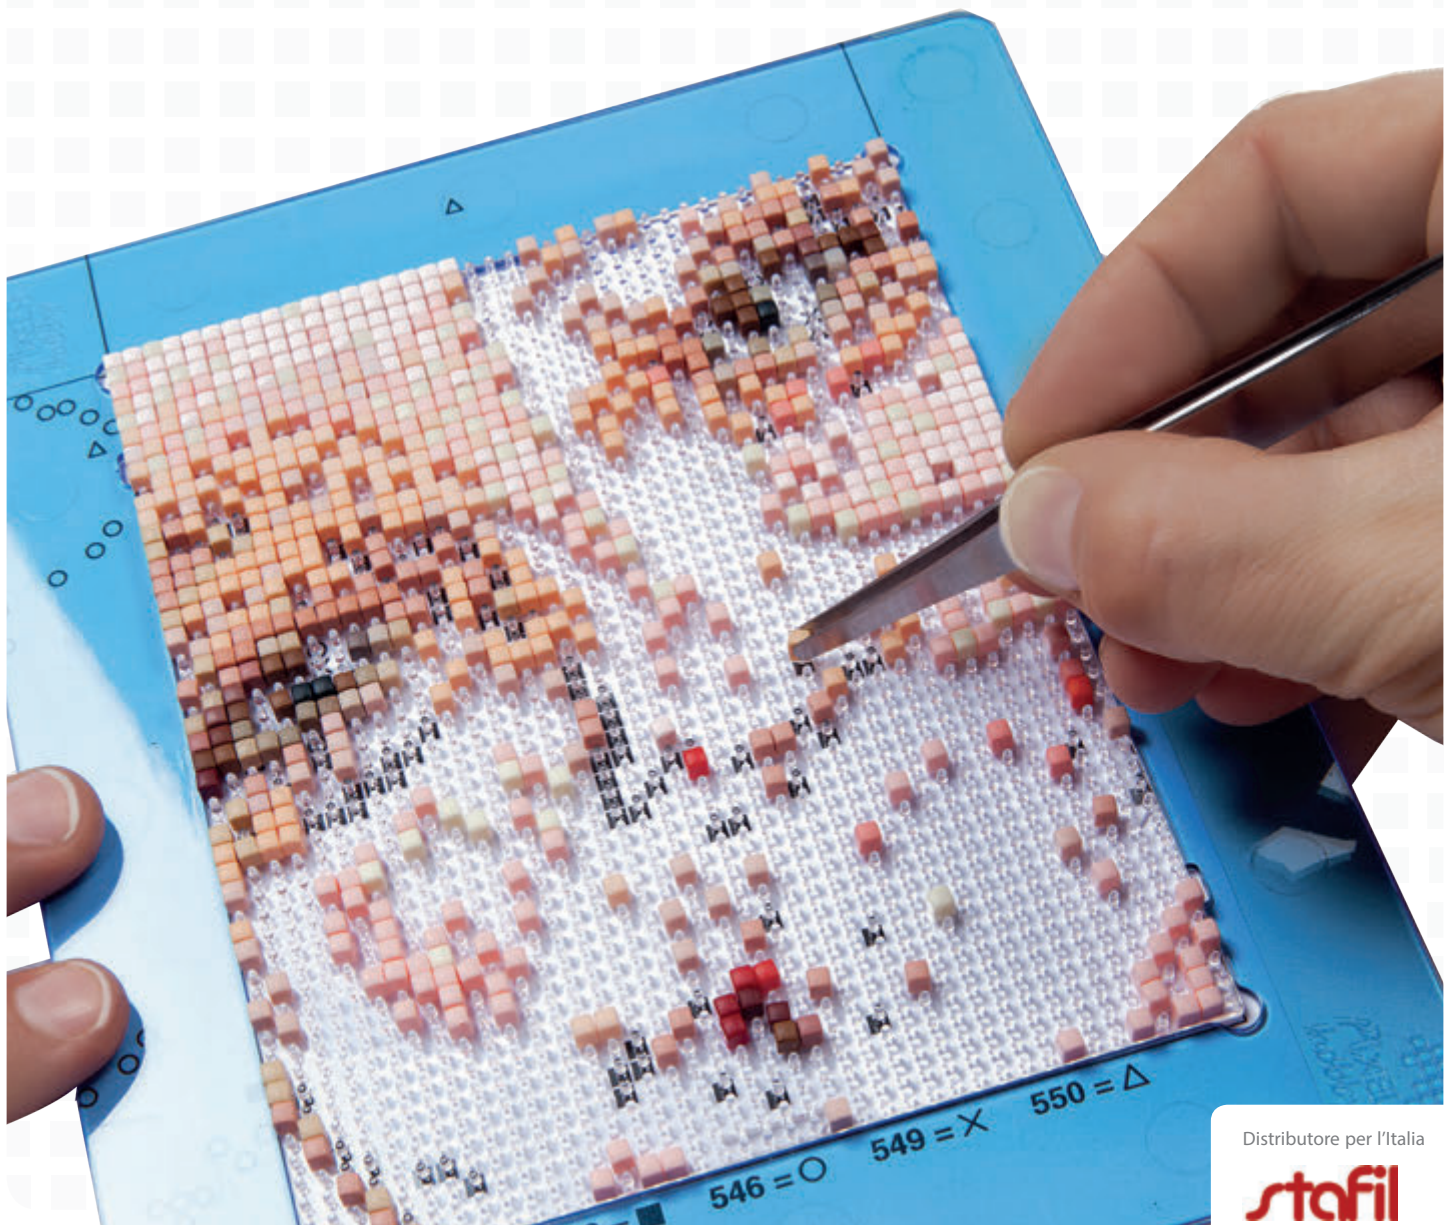

Prodotti

2018

Distributore per l'Italia

stafil