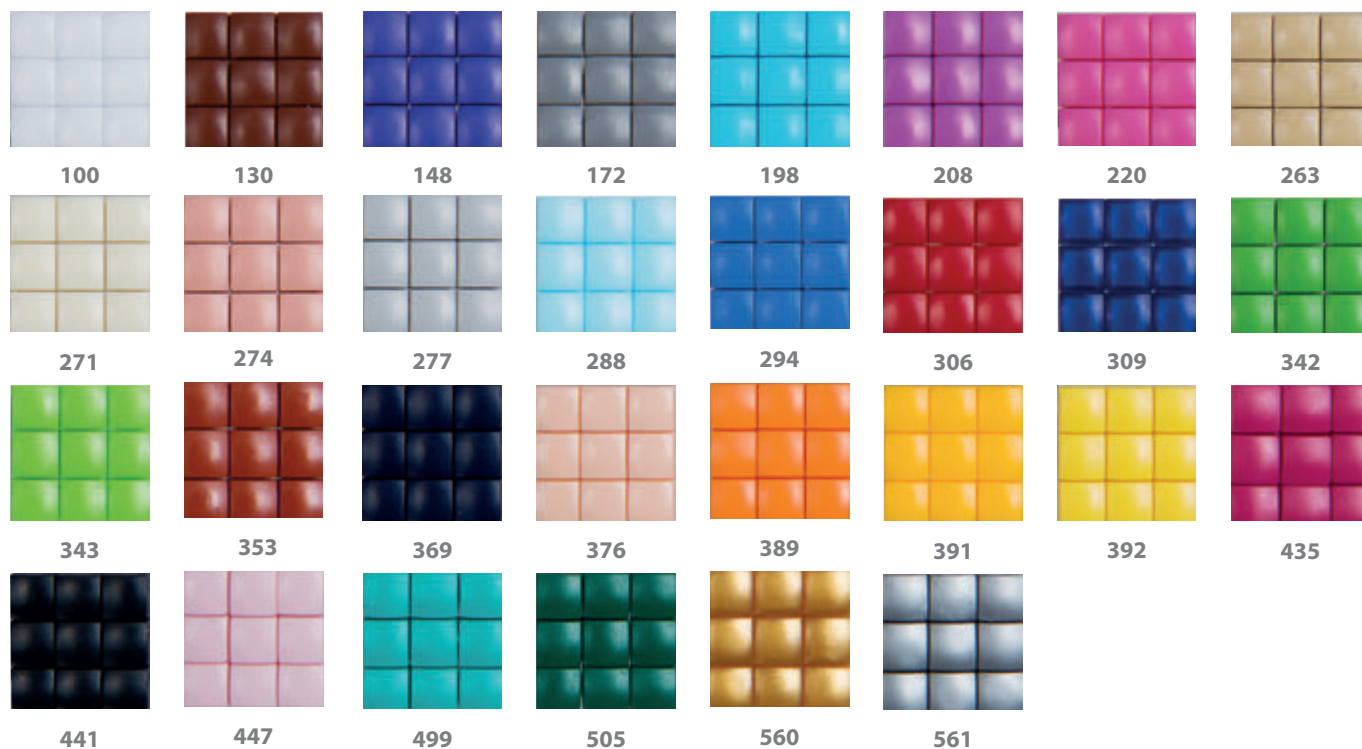

Schedine Pixel XL x60

PIX-11...*

Disponibili in 30 colori - u.v. 16 pz

* Cod.Art = serie & colori Esempio >

PIX-11561

Display da banco (PIXEL XL)

Cod.Art. PIX-21059